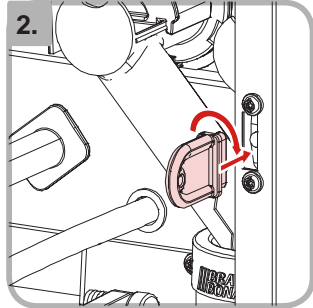

# Ukentlig

1. • Åpne døren og topplokket

2. • Sett inn servicenøkkelen

3. • Steng utløpet og fjern ingrediensbeholderen

4. • Koble fra slangene

5. • Trykk på knappen åpne/lukke. Klipp/riv av og fjern filterpapiret