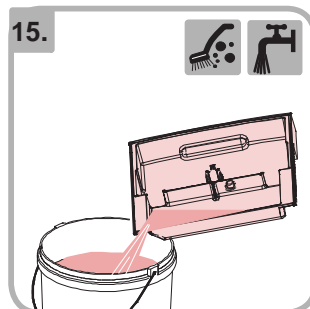

## Daglig

- Åpne døren og topplokket

- Fyll kaffebønner i bønnebeholderen

- Åpne døren og topplokket

- Steng utløpet og fjern ingrediensbeholderen

- Fyll ingredienser i ingrediensbeholderen

- Sett inn servicenøkkelen

- Trykk på knappen for åpne/lukke brygger

- Demonter og rengjør bryggekommeret

- Demonter og rengjør mikseenheten

- Rengjør aksling, plate og avtrekk

- Monter mikseenheten

- Sett ingrediensbeholderen tilbake på plass

- Åpne utløpet på ingrediensbeholderen

- Fjern spillbrettet

- Tøm og rengjør spillbrettet

# Ukentlig

1. • Åpne døren og topplokket

2. • Sett inn servicenøkkelen

3. • Steng utløpet og fjern ingrediensbeholderen

4. • Koble fra slangene

5. • Trykk på knappen åpne/lukke. Klipp/riv av og fjern filterpapiret