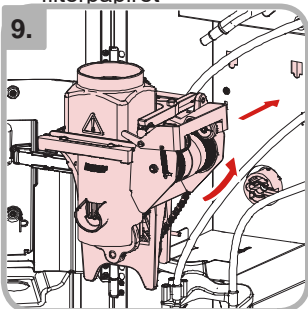

6. • Fjern bryggeenheten

7. • Demonter bryggekameret, filteret og filterplaten

8. • Rengjør alle deler

9. • Monter bryggeenheten

10. • Sett filterpapiret tilbake. Trykk på knappen åpne/lukke

11. • Monter slangene