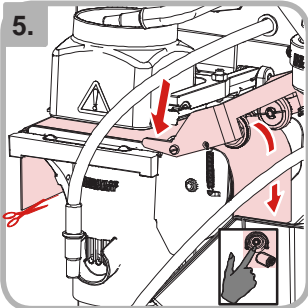

# Ukentlig

1. • Åpne døren og topplokket

2. • Sett inn servicenøkkelen

3. • Steng utløpet og fjern ingrediensbeholderen

4. • Koble fra slangene

5. • Trykk på knappen åpne/lukke. Klipp/riv av og fjern filterpapiret

6. • Fjern bryggeenheten

7. • Demonter bryggekameret, filteret og filterplaten

8. • Rengjør alle deler

9. • Monter bryggeenheten

10. • Sett filterpapiret tilbake. Trykk på knappen åpne/lukke

11. • Monter slangene