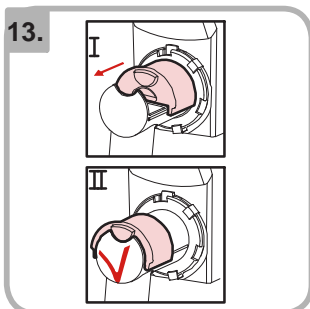

- Trykk på knappen for åpne/lukke brygger

- Demonter og rengjør bryggekommeret

- Demonter og rengjør mikseenheten

- Rengjør aksling, plate og avtrekk

- Monter mikseenheten

- Sett ingrediensbeholderen tilbake på plass