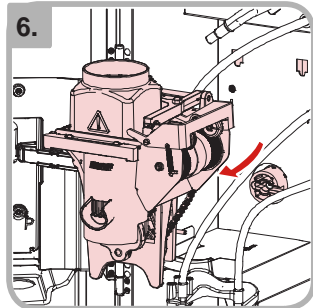

6. • Fjern bryggeenheten

7. • Demonter bryggekameret, filteret og filterplaten

8. • Rengjør alle deler

9. • Monter bryggeenheten

10. • Sett filterpapiret tilbake. Trykk på knappen åpne/lukke

11. • Monter slangene