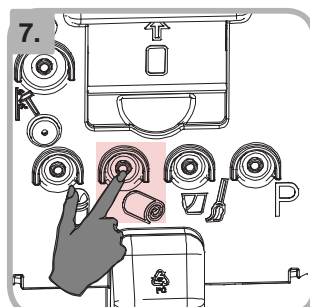

## Daglig

- Åpne døren og topplokket

- Fyll kaffebønner i bønnebeholderen

- Åpne døren og topplokket

- Steng utløpet og fjern ingrediensbeholderen

- Fyll ingredienser i ingrediensbeholderen

- Sett inn servicenøkkelen

- Trykk på knappen for åpne/lukke brygger

- Demonter og rengjør bryggekommeret

- Demonter og rengjør mikseenheten

- Rengjør aksling, plate og avtrekk

- Monter mikseenheten

- Sett ingrediensbeholderen tilbake på plass