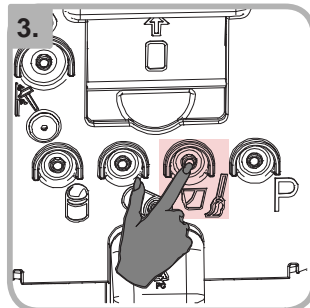

- Trykk på knappen for skylling