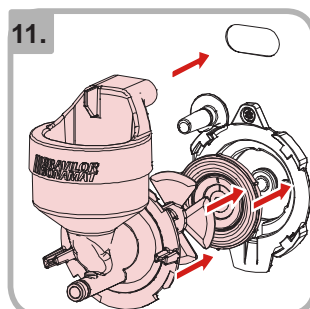

- Trykk på knappen for åpne/lukke brygger

- Demonter og rengjør bryggekommeret

- Demonter og rengjør mikseenheten

- Rengjør aksling, plate og avtrekk

- Monter mikseenheten

- Sett ingrediensbeholderen tilbake på plass