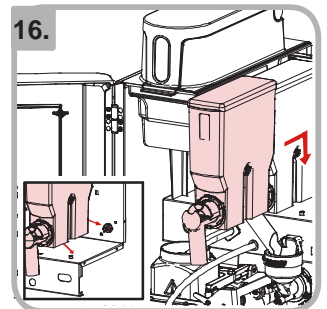

16. • Fyll ingredienser i beholderne og sett de tilbake