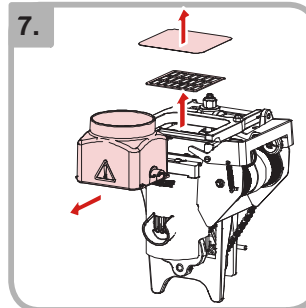

# Ukentlig

1. • Åpne døren og topplokket

2. • Sett inn servicenøkkelen

3. • Steng utløpet og fjern ingrediensbeholderen

4. • Koble fra slangene

5. • Trykk på knappen åpne/lukke. Klipp/riv av og fjern filterpapiret

6. • Fjern bryggeenheten

7. • Demonter bryggekameret, filteret og filterplaten

8. • Rengjør alle deler

9. • Monter bryggeenheten

10. • Sett filterpapiret tilbake. Trykk på knappen åpne/lukke

11. • Monter slangene