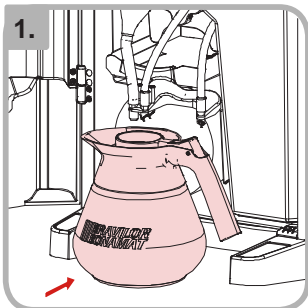

## En gang daglig

- Plasser en tom kanne

- Sett inn servicenøkkelen

- Trykk på knappen for skylling

- Skylleprogrammet kjører

## Daglig

- Åpne døren og topplokket

- Fyll kaffebønner i bønnebeholderen

- Åpne døren og topplokket

- Steng utløpet og fjern ingrediensbeholderen

- Fyll ingredienser i ingrediensbeholderen

- Sett inn servicenøkkelen