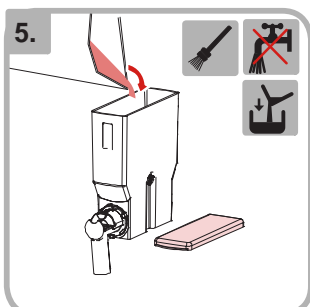

- Fyll ingredienser i ingrediensbeholderen