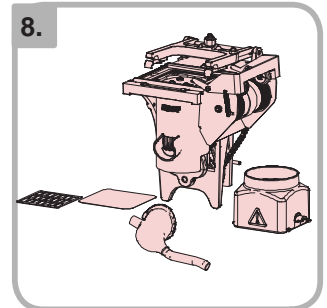

8. • Rengjør alle deler