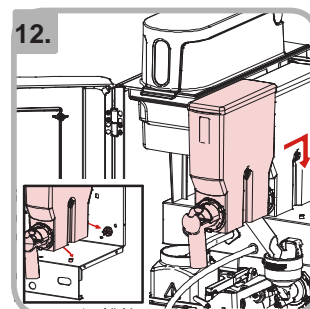

- Trykk på knappen for åpne/lukke brygger

- Demonter og rengjør bryggekommeret

- Demonter og rengjør mikseenheten

- Rengjør aksling, plate og avtrekk

- Monter mikseenheten

- Sett ingrediensbeholderen tilbake på plass