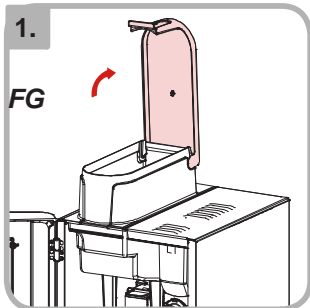

## Daglig

- Åpne døren og topplokket

- Fyll kaffebønner i bønnebeholderen

- Åpne døren og topplokket

- Steng utløpet og fjern ingrediensbeholderen

- Fyll ingredienser i ingrediensbeholderen

- Sett inn servicenøkkelen