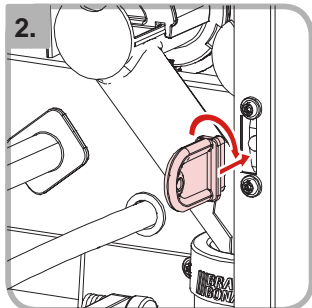

## En gang daglig

- Plasser en tom kanne

- Sett inn servicenøkkelen

- Trykk på knappen for skylling

- Skylleprogrammet kjører