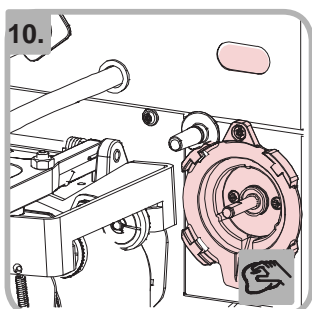

## Daglig

- Åpne døren og topplokket

- Fyll kaffebønner i bønnebeholderen

- Åpne døren og topplokket

- Steng utløpet og fjern ingrediensbeholderen

- Fyll ingredienser i ingrediensbeholderen

- Sett inn servicenøkkelen

- Trykk på knappen for åpne/lukke brygger

- Demonter og rengjør bryggekommeret

- Demonter og rengjør mikseenheten

- Rengjør aksling, plate og avtrekk

- Monter mikseenheten

- Sett ingrediensbeholderen tilbake på plass