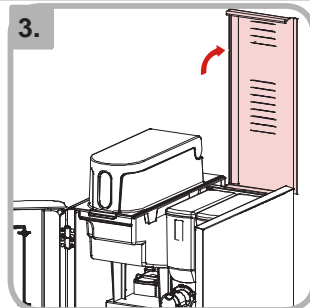

## Daglig

- Åpne døren og topplokket

- Fyll kaffebønner i bønnebeholderen

- Åpne døren og topplokket

- Steng utløpet og fjern ingrediensbeholderen

- Fyll ingredienser i ingrediensbeholderen

- Sett inn servicenøkkelen