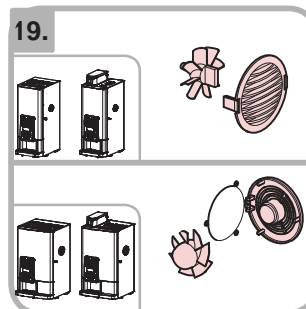

6. • Fjern bryggeenheten

7. • Demonter bryggekameret, filteret og filterplaten

8. • Rengjør alle deler

9. • Monter bryggeenheten

10. • Sett filterpapiret tilbake. Trykk på knappen åpne/lukke

11. • Monter slangene

12. • Steng utløpet

13. • Fjern bønnebeholderen

14. • Tøm beholderne

15. • Rengjør beholderne

16. • Fyll ingredienser i beholderne og sett de tilbake

17. • Åpne utløpene

18. • Skru av maskinen

19. • Rengjør viftedeksel og vifteblad