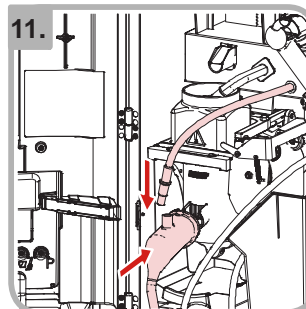

6. • Fjern bryggeenheten

7. • Demonter bryggekameret, filteret og filterplaten

8. • Rengjør alle deler

9. • Monter bryggeenheten

10. • Sett filterpapiret tilbake. Trykk på knappen åpne/lukke

11. • Monter slangene