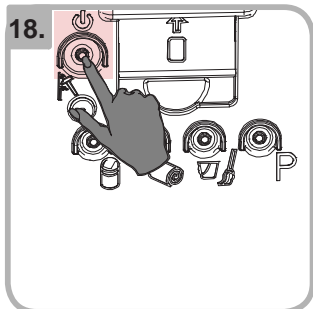

18. • Skru av maskinen