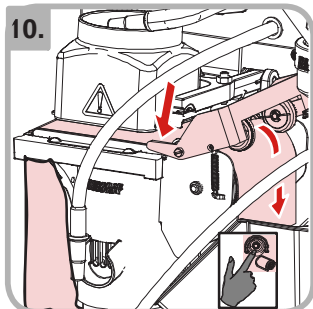

6. • Fjern bryggeenheten

7. • Demonter bryggekameret, filteret og filterplaten

8. • Rengjør alle deler

9. • Monter bryggeenheten

10. • Sett filterpapiret tilbake. Trykk på knappen åpne/lukke

11. • Monter slangene