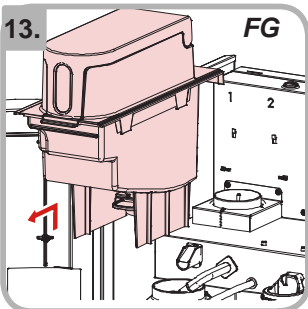

13. • Fjern bønnebeholderen