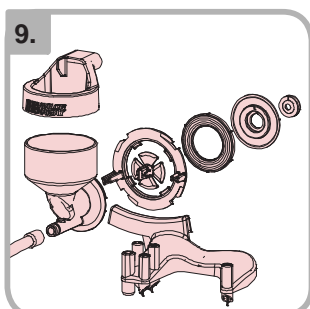

- Demonter og rengjør mikseenheten