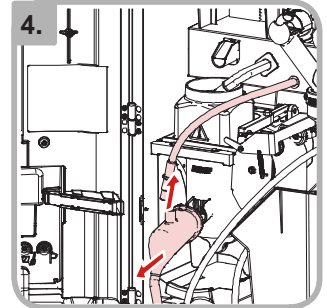

# Ukentlig

1. • Åpne døren og topplokket

2. • Sett inn servicenøkkelen

3. • Steng utløpet og fjern ingrediensbeholderen

4. • Koble fra slangene

5. • Trykk på knappen åpne/lukke. Klipp/riv av og fjern filterpapiret

6. • Fjern bryggeenheten

7. • Demonter bryggekameret, filteret og filterplaten

8. • Rengjør alle deler

9. • Monter bryggeenheten

10. • Sett filterpapiret tilbake. Trykk på knappen åpne/lukke

11. • Monter slangene