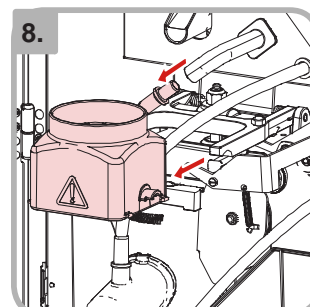

- Demonter og rengjør bryggekommeret