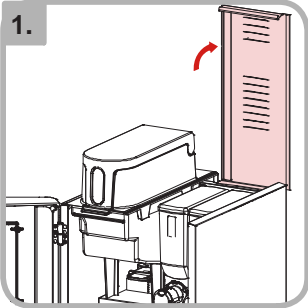

# Ukentlig

1. • Åpne døren og topplokket

2. • Sett inn servicenøkkelen

3. • Steng utløpet og fjern ingrediensbeholderen

4. • Koble fra slangene

5. • Trykk på knappen åpne/lukke. Klipp/riv av og fjern filterpapiret