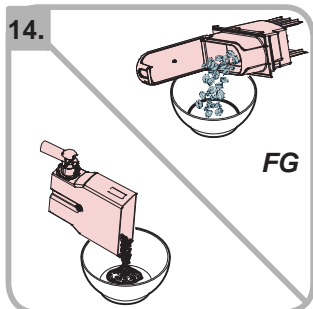

14. • Tøm beholderne