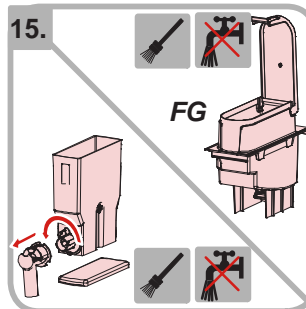

15. • Rengjør beholderne