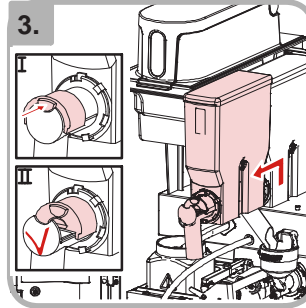

# Ukentlig

1. • Åpne døren og topplokket

2. • Sett inn servicenøkkelen

3. • Steng utløpet og fjern ingrediensbeholderen

4. • Koble fra slangene

5. • Trykk på knappen åpne/lukke. Klipp/riv av og fjern filterpapiret