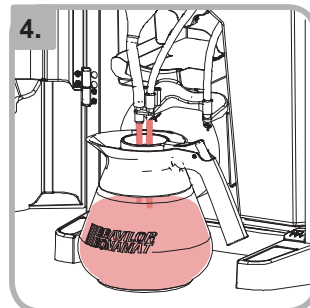

## En gang daglig

- Plasser en tom kanne

- Sett inn servicenøkkelen

- Trykk på knappen for skylling

- Skylleprogrammet kjører

## Daglig

- Åpne døren og topplokket

- Fyll kaffebønner i bønnebeholderen

- Åpne døren og topplokket

- Steng utløpet og fjern ingrediensbeholderen

- Fyll ingredienser i ingrediensbeholderen

- Sett inn servicenøkkelen