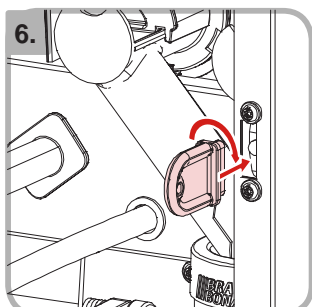

## Daglig

- Åpne døren og topplokket

- Fyll kaffebønner i bønnebeholderen

- Åpne døren og topplokket

- Steng utløpet og fjern ingrediensbeholderen

- Fyll ingredienser i ingrediensbeholderen

- Sett inn servicenøkkelen