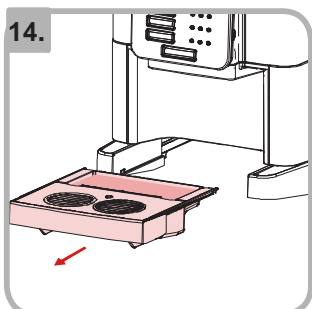

- Fjern spillbrettet