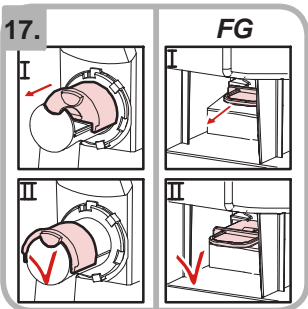

17. • Åpne utløpene