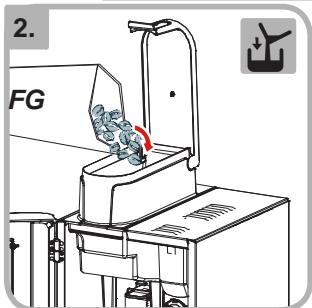

## En gang daglig

- Plasser en tom kanne

- Sett inn servicenøkkelen

- Trykk på knappen for skylling

- Skylleprogrammet kjører

## Daglig

- Åpne døren og topplokket

- Fyll kaffebønner i bønnebeholderen

- Åpne døren og topplokket

- Steng utløpet og fjern ingrediensbeholderen

- Fyll ingredienser i ingrediensbeholderen

- Sett inn servicenøkkelen

- Trykk på knappen for åpne/lukke brygger

- Demonter og rengjør bryggekommeret

- Demonter og rengjør mikseenheten

- Rengjør aksling, plate og avtrekk

- Monter mikseenheten

- Sett ingrediensbeholderen tilbake på plass