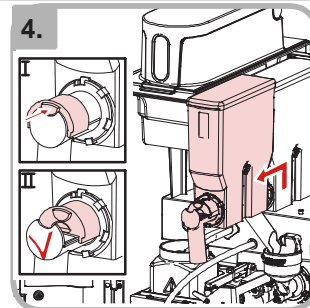

## Daglig

- Åpne døren og topplokket

- Fyll kaffebønner i bønnebeholderen

- Åpne døren og topplokket

- Steng utløpet og fjern ingrediensbeholderen

- Fyll ingredienser i ingrediensbeholderen

- Sett inn servicenøkkelen